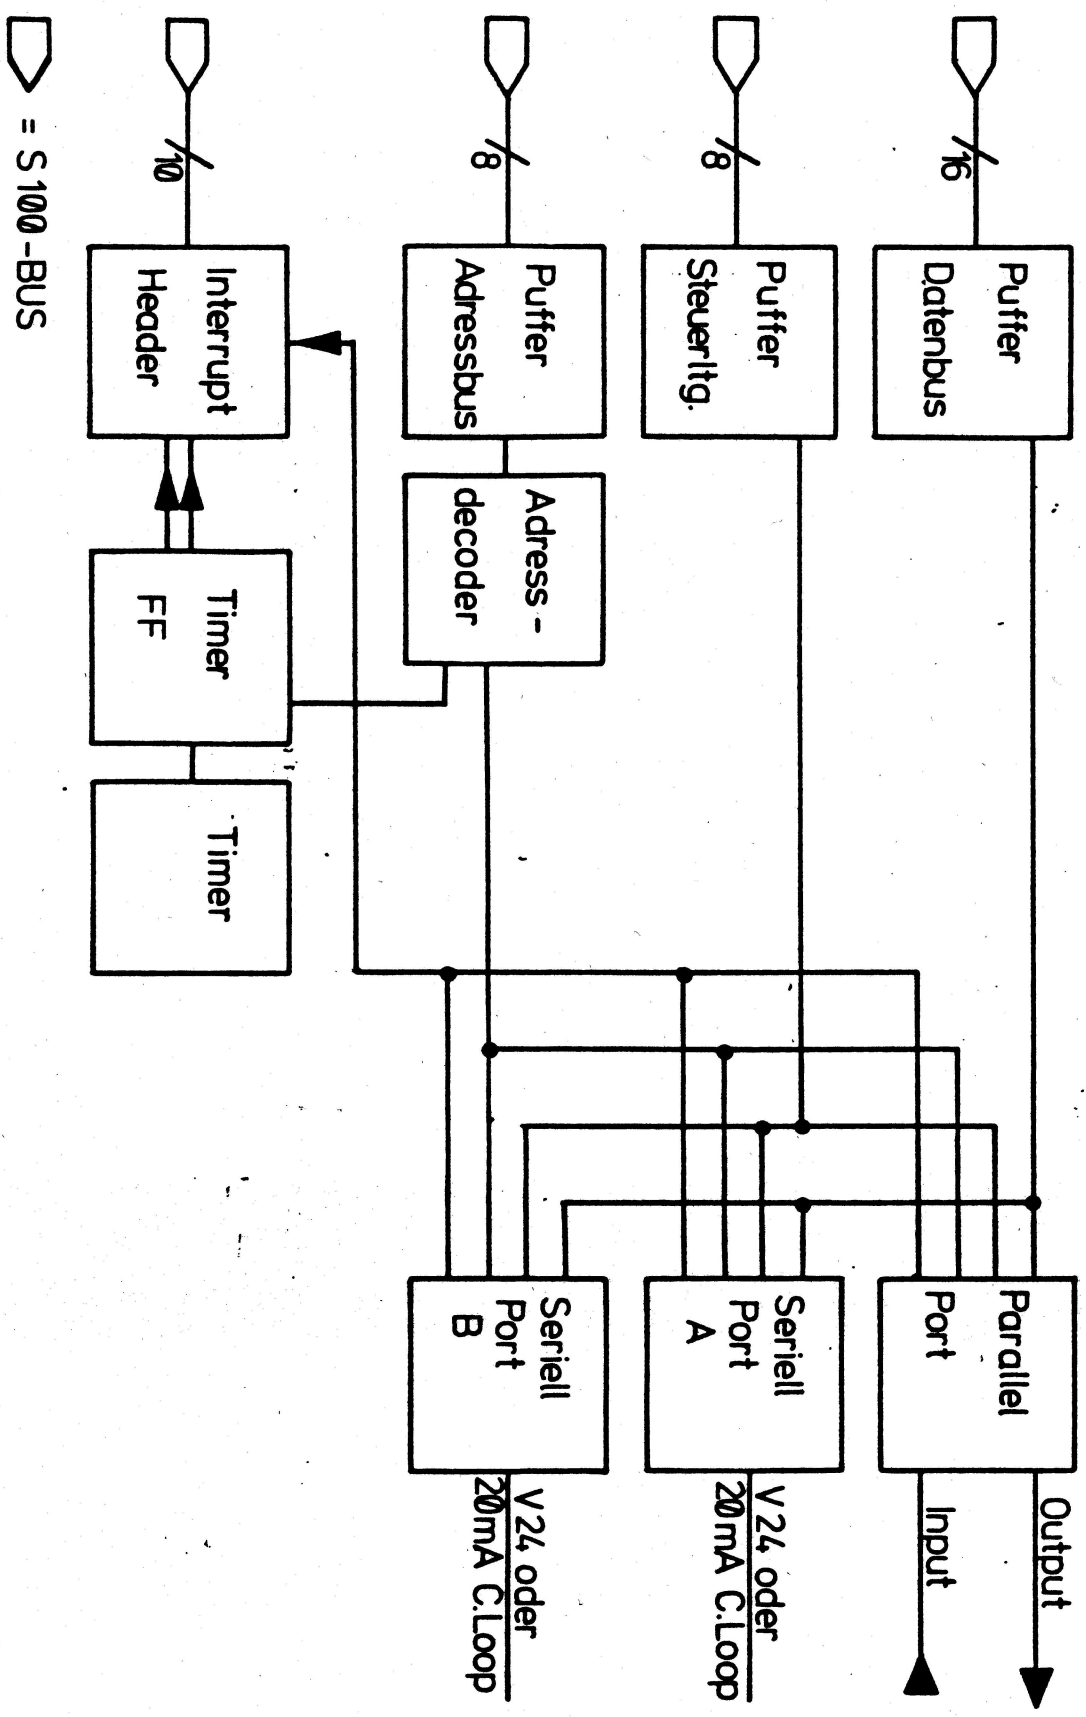

# Blockschaltbild I/O-Karte

<b>SALOTA</b>		Maßstab		Blatt
		1979	Datum	Name
		Bearb.	15.11.	RF
		Gepr.		
		Norm		
		Blockschaltbild SALOTA I/O 2+1  5000.31.03		
		Zust.		Bl.
a	Änderung	12.5.80	Ullrich	
		Datum	Name	